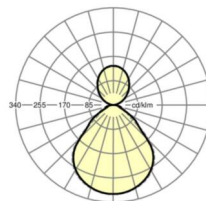

параметры

номер заказа	65723014170
код EAN	4020863479467
номер таможенного тарифа	94051190
Знак прохождения контроля	IP 20, класс защиты I, для рабочих мест за дисплеем 65° < 3000, ENEC10 VDE, F, Indoor, CE
Степень ударпрочности IK	IK03
Температура окружения	ta 25°C
Гарантийный срок	5 лет
Государственные программы поддержки	BEG - государственные субсидии для энергосберегающих зданий (действительна только для Германии)

электротехника

Балласт	Электронный драйвер Multilumen, 4-шага (1 штука)
Мощность системы	38W-21W
сетевое напряжение	230V/50Hz
автоматический предохранитель (пусковой ток)	22 штук/B10, 34 штук/B16, 33 штук/C10, 54 штук/C16
класс энергосбережения/Источник света	C

DEEP-LINK

<https://www.regiolum.de/ru/article/65723014170>

Ссылка	LED 4800lm/38W 830
ηLB	100 %
Φ ↓/↑	67 % / 33 %
UGR поп./вдоль дисплей	15.8 / 16.1
	65° < 3000cd/m²