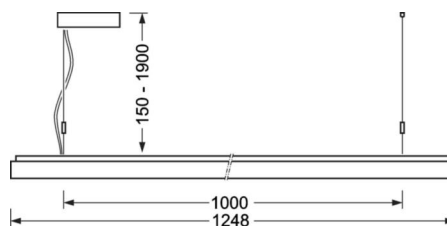

маятниково-подвесной светильник/светильник с запиткой для световых полоса - рассеиватель микропризматический - прямой и отраженный свет

Корпус из стального листа с порошковым напылением, прямоугольное сечение; Цвет корпуса белый стандартный для электротехники RAL 9016; Равномерный прямой и отраженный свет для освещения рабочих мест за дисплеем по норме DIN-EN 12464-1; защита от слепящих лучей благодаря стеклу с микропризматическим рельефом со специальной техникой "Multilayer" и светонаправляющей фольгой; Подключение к электросети через встроенный белый присоединительный провод 3x0,75мм² длиной 1900мм. На концах удалена оболочка. Настройки ETM можно легко изменять на верхней стороне светильника. В поставку включен укомплектованный набор для маятникового подвеса с возможностью настройки высоты.

параметры

номер заказа	65723014170
код EAN	4020863479467
номер таможенного тарифа	94051190
Знак прохождения контроля	IP 20, класс защиты I, для рабочих мест за дисплеем 65° < 3000, ENEC10 VDE, F, Indoor, CE
Степень ударпрочности IK	IK03
Температура окружения	ta 25°C
Гарантийный срок	5 лет
Государственные программы поддержки	BEG - государственные субсидии для энергосберегающих зданий (действительна только для Германии)

электротехника

Балласт	Электронный драйвер Multilumen, 4-шага (1 штука)
Мощность системы	38W-21W
сетевое напряжение	230V/50Hz
автоматический предохранитель (пусковой ток)	22 штук/B10, 34 штук/B16, 33 штук/C10, 54 штук/C16
класс энергосбережения/Источник света	C

DEEP-LINK

<https://www.regiolum.de/ru/article/65723014170>

Ссылка	LED 4800lm/38W 830
ηLB	100 %
Φ ↓/↑	67 % / 33 %
UGR поп./вдоль дисплей	15.8 / 16.1
	65° < 3000cd/m²