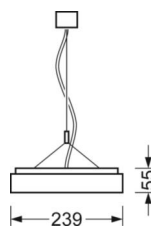

маятниково-подвесной светильник/светильник с запиткой для световых полоса - рассеиватель микропризматический - прямой и отраженный свет

Корпус из стального листа с порошковым напылением, прямоугольное сечение; Цвет корпуса белый стандартный для электротехники RAL 9016; Равномерный прямой и отраженный свет для освещения рабочих мест за дисплеем по норме DIN-EN 12464-1; защита от слепящих лучей благодаря стеклу с микропризматическим рельефом со специальной техникой "Multilayer" и светонаправляющей фольгой; Подключение к электросети через встроенный белый присоединительный провод 3x0,75мм² длиной 1900мм. На концах удалена оболочка. Настройки ETM можно легко изменять на верхней стороне светильника. В поставку включен укомплектованный набор для маятникового подвеса с возможностью настройки высоты.

параметры

номер заказа	65723014170
код EAN	4020863479467
номер таможенного тарифа	94051190
Знак прохождения контроля	IP 20, класс защиты I, для рабочих мест за дисплеем 65° < 3000, ENEC10 VDE, F, Indoor, CE
Степень ударпрочности IK	IK03
Температура окружения	ta 25°C
Гарантийный срок	5 лет
Государственные программы поддержки	BEG - государственные субсидии для энергосберегающих зданий (действительна только для Германии)

электротехника

Балласт	Электронный драйвер Multilumen, 4-шага (1 штука)
Мощность системы	38W-21W
сетевое напряжение	230V/50Hz
автоматический предохранитель (пусковой ток)	22 штук/B10, 34 штук/B16, 33 штук/C10, 54 штук/C16
класс энергосбережения/Источник света	C

DEEP-LINK

<https://www.regiolum.de/ru/article/65723014170>

Ссылка	LED 4800lm/38W 830
ηLB	100 %
Φ ↓/↑	67 % / 33 %
UGR поп./вдоль дисплей	15.8 / 16.1
	65° < 3000cd/m²